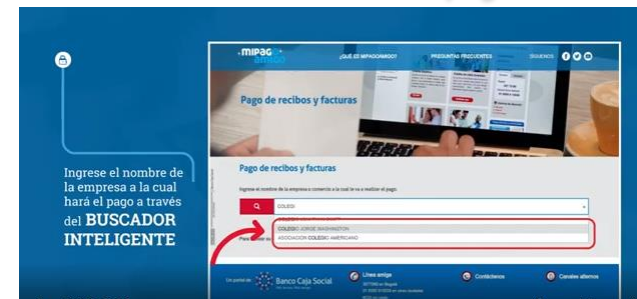

1. Ingresa a:

[https://www.mipagoamigo.com/MPA\\_WebSite/](https://www.mipagoamigo.com/MPA_WebSite/)

2. O Descargue la App en su dispositivo móvil:

3. Haga clic en Recibos y facturas:

4. En la página web de mi pago amigo, busque Asopadres al cual va a realizar pago: