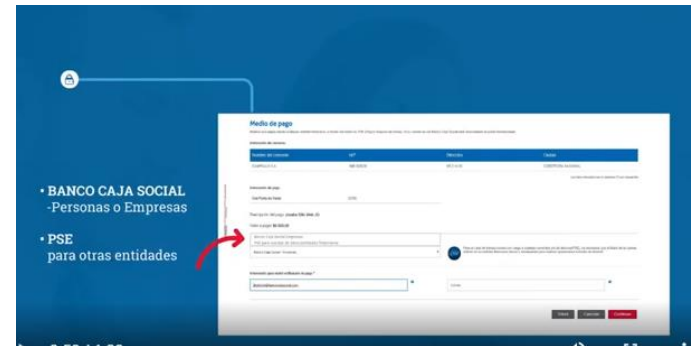

1. Ingresa a:

[https://www.mipagoamigo.com/MPA\\_WebSite/](https://www.mipagoamigo.com/MPA_WebSite/)

2. O Descargue la App en su dispositivo móvil:

3. Haga clic en Recibos y facturas:

4. En la página web de mi pago amigo, busque Asopadres al cual va a realizar pago:

*"Todo lo que siembras, cosechas... todo lo que das, recibes y todo lo que haces a los demás, te lo haces a ti mismo"*

**Asociación de Padres**  
**Liceo La Presentación - Sogamoso**  
Nit. 800049526 - 6

5. Ingresa información solicitada

Referencia de pago que aparece en recibo de pago de pensión (En grupo familiar se ingresa la de estudiante de grado superior)

6. Seleccione Medio de pago (Banco Caja social o PSE para cuentas de otras entidades)